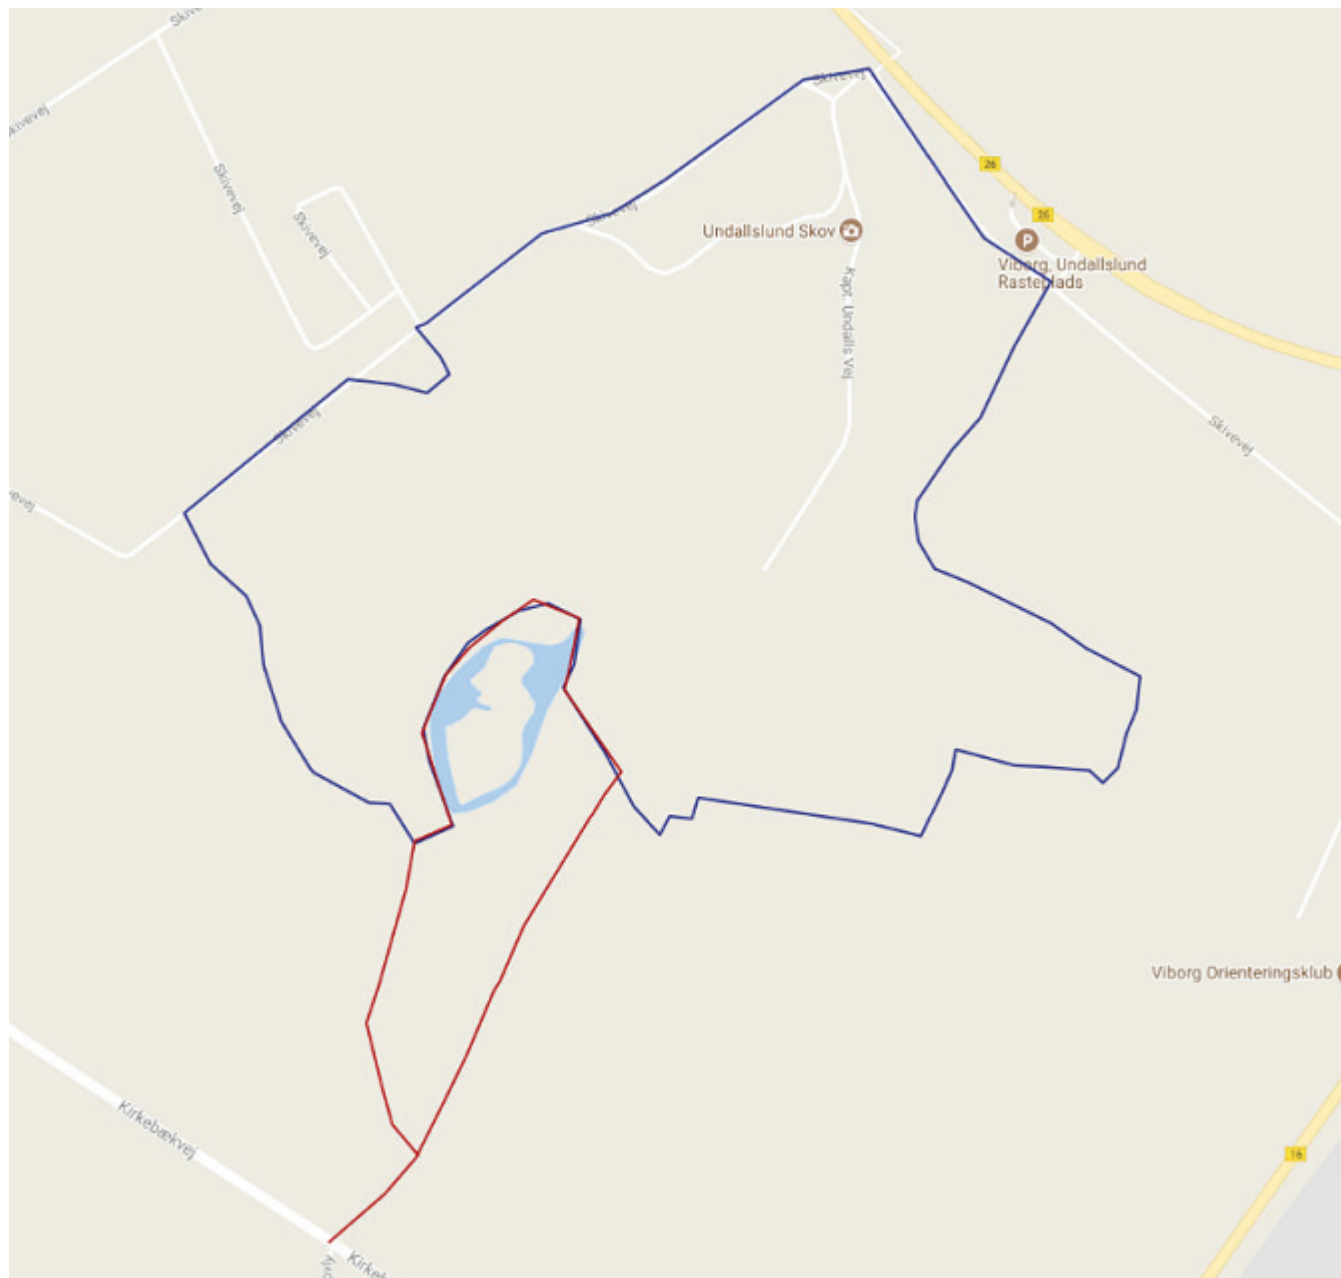

Hvad er en hjertesti?

En hjertesti er en afmærket motionsrute, hvor der langs ruten er opsat skilte med Hjerteforeningens logo. Stien kan anvendes af alle.

Mange af Hjerteforeningens lokalforeninger arrangerer faste ugentlige aktiviteter på hjertestierne. Herudover afholdes der mange steder enkeltstående events og årlige lokale begivenheder fx nytårsmarch, sundhedsdage med aktiviteter på stierne, motion i samarbejde med foreningslivet eller andet. Se i kalenderen på Hjerteforeningens hjemmeside hvornår der er et arrangement på din lokale hjertesti.

Lårets forside:
Skyd hoften frem

Lårets bagside:
Hold ryggen strakt

Hoften:
Skyd hoften frem

Undallslund
Viborg

Hjertestien

Undallslund

Turen går igennem skov og langs sø i et jævnt terræn. Der er et rigt fugleliv i området og mulighed for at sidde ned på bænke undervejs.

Undallslund

Beliggenhed: Undallslund Plantage

Startsted: Skivevejens parkeringsplads eller Undallslund Rasteplads

Slutsted: Skivevejens parkeringsplads eller Undallslund Rasteplads

Længde: 1,5 km og 4 km

Mulighed for parkering: Ja